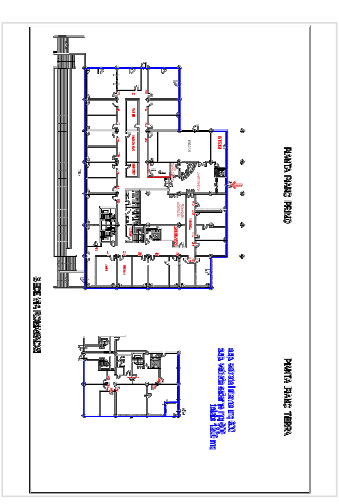

- INTERVENTO OGNI GIORNO LAVORATIVO
- INTERVENTO BISETTIMANALE
- UFFICI E SALA RIUNIONI OGNI GIORNO LAVORATIVO

PIANTA PIANO PRIMO

superfici vetrate

PIANTA PIANO TERRO

SEDE VIA ROMAGNOSI
TRENTO

TRENTINOSVILUPPO
IMPRESA INNOVAZIONE MARKETING TERRITORIALE