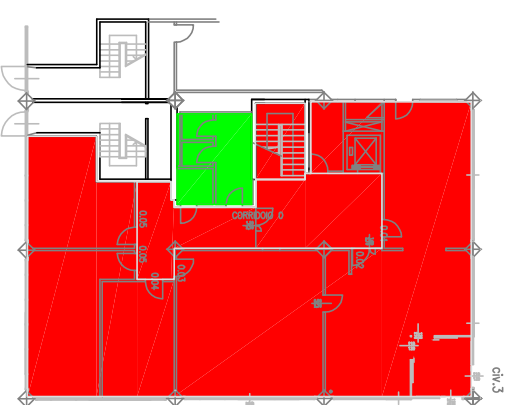

- INTERVENTO OGNI GIORNO LAVORATIVO
- INTERVENTO BISETTIMANALE
- UFFICI E SALA RIUNIONI OGNI GIORNO LAVORATIVO

PIANTA PIANO PRIMO

superfici vetrate

PIANTA PIANO TERRO

SEDE VIA ROMAGNOSI
TRENTO

TRENTINOSVILUPPO
IMPRESA INNOVAZIONE MARKETING TERRITORIALE